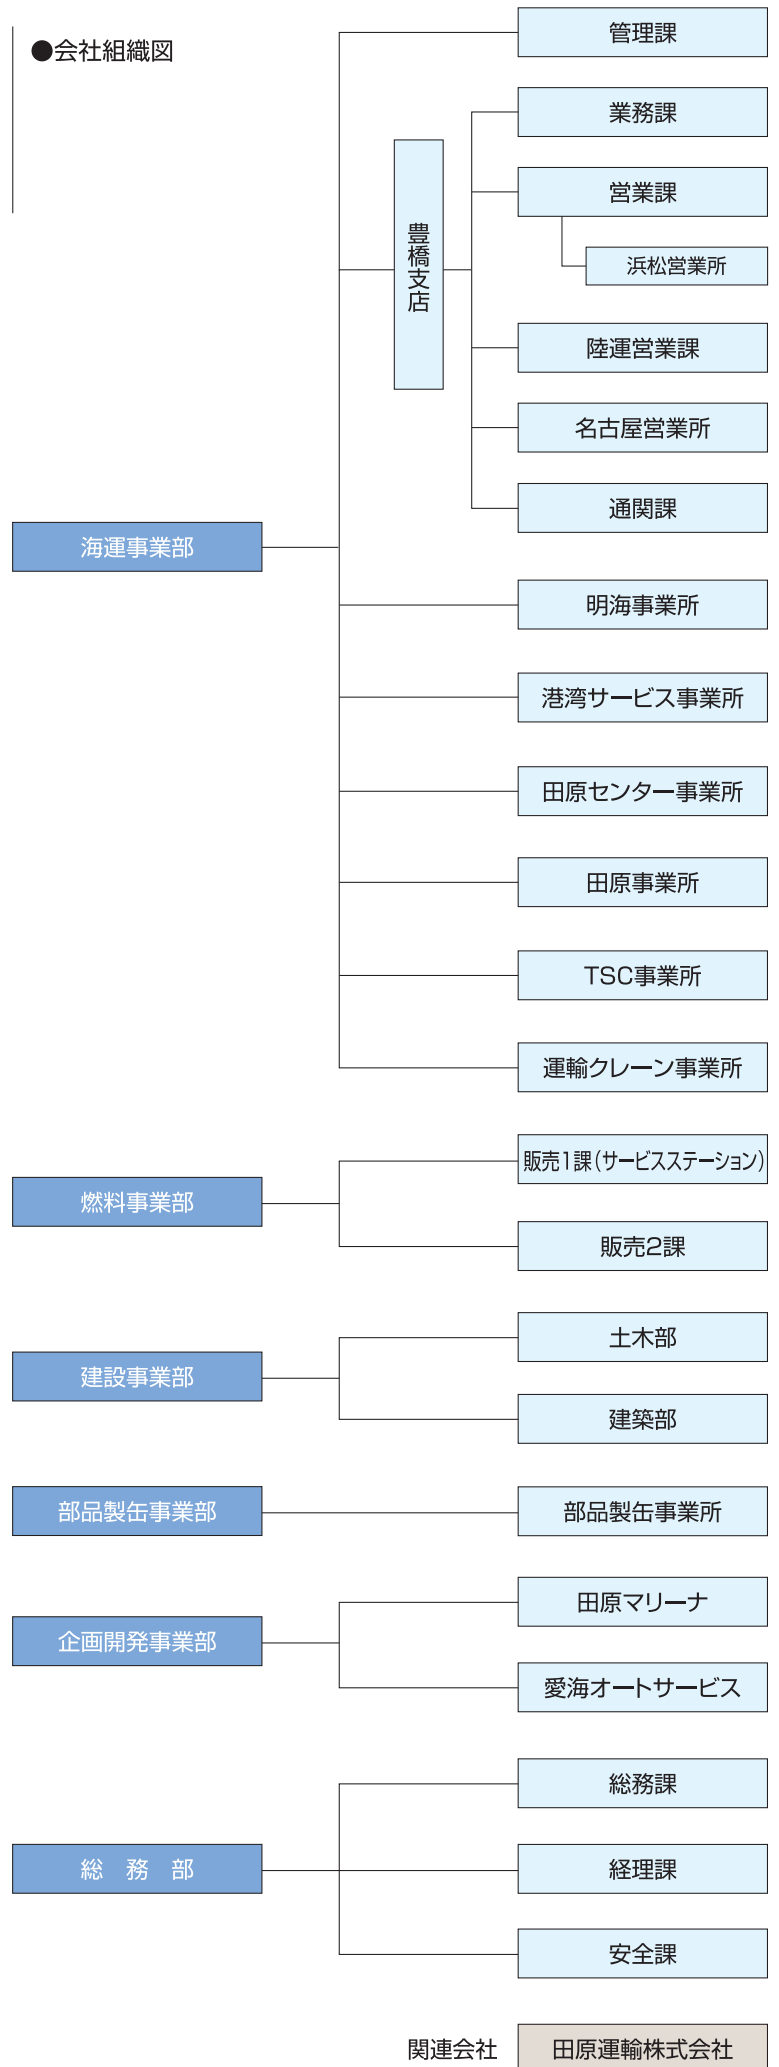

●会社組織図

 **愛知海運産業株式会社**
AICHI KAIUN SANGYO CO.,LTD.

 **愛知海運産業株式会社**
AICHI KAIUN SANGYO CO.,LTD.

本社 〒441-3421 愛知県田原市田原町柳町6番地
TEL(0531)22-1241 FAX(0531)23-2650
<http://www.aichikaiunsangyo.co.jp>

■事業所等所在地一覧

豊橋支店