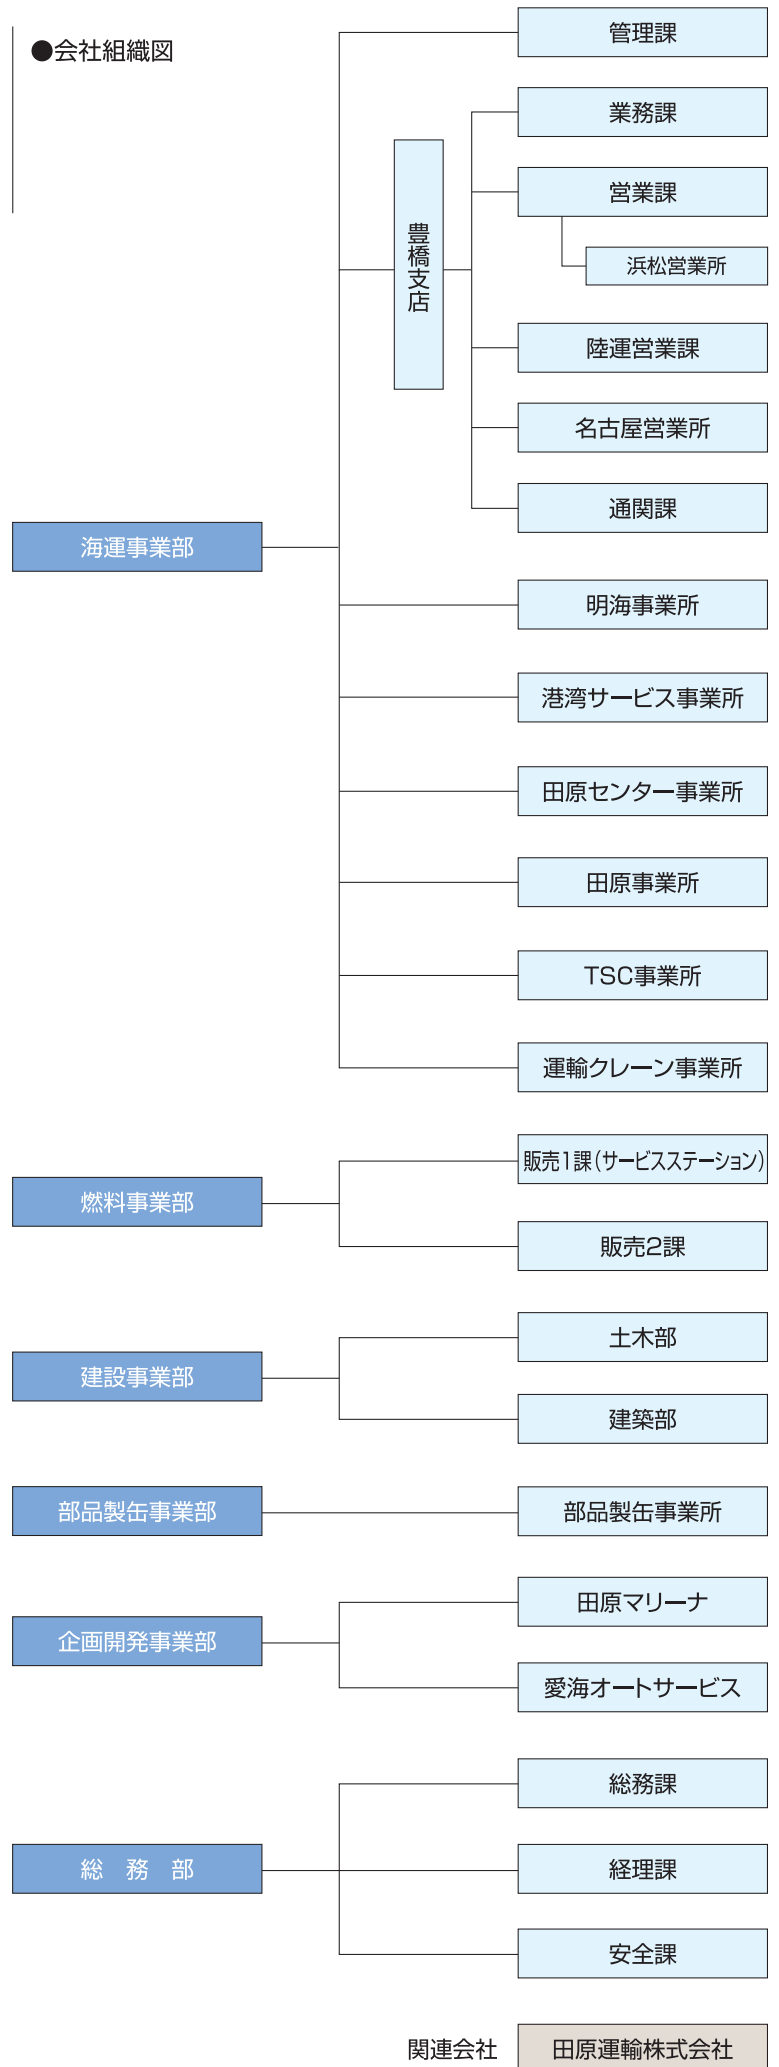

●会社組織図

愛知海運産業株式会社
AICHI KAIUN SANGYO CO.,LTD.

 **愛知海運産業株式会社**
AICHI KAIUN SANGYO CO.,LTD.

本社 〒441-3421 愛知県田原市田原町柳町6番地
TEL(0531)22-1241 FAX(0531)23-2650
<http://www.aichikaiunsangyo.co.jp>

■事業所等所在地一覧

豊橋支店

〒441-8075 愛知県豊橋市神野ふ頭町3番地14
TEL(0532)32-1048 FAX(0532)32-0945